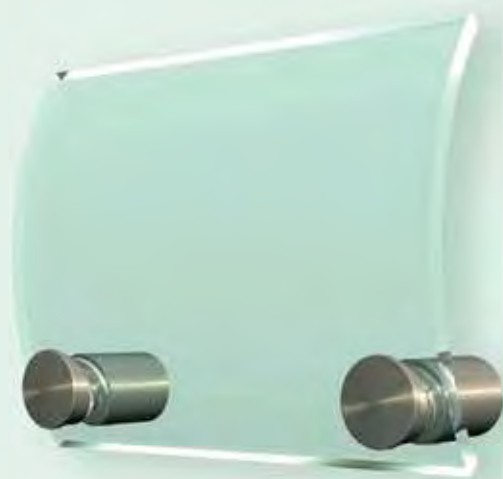

Artikelnummer

Uitvoering B	
2 Boringen voor wandmontage	
ESG04-G1	100 x 170 mm
ESG04-G2	170 x 100 mm